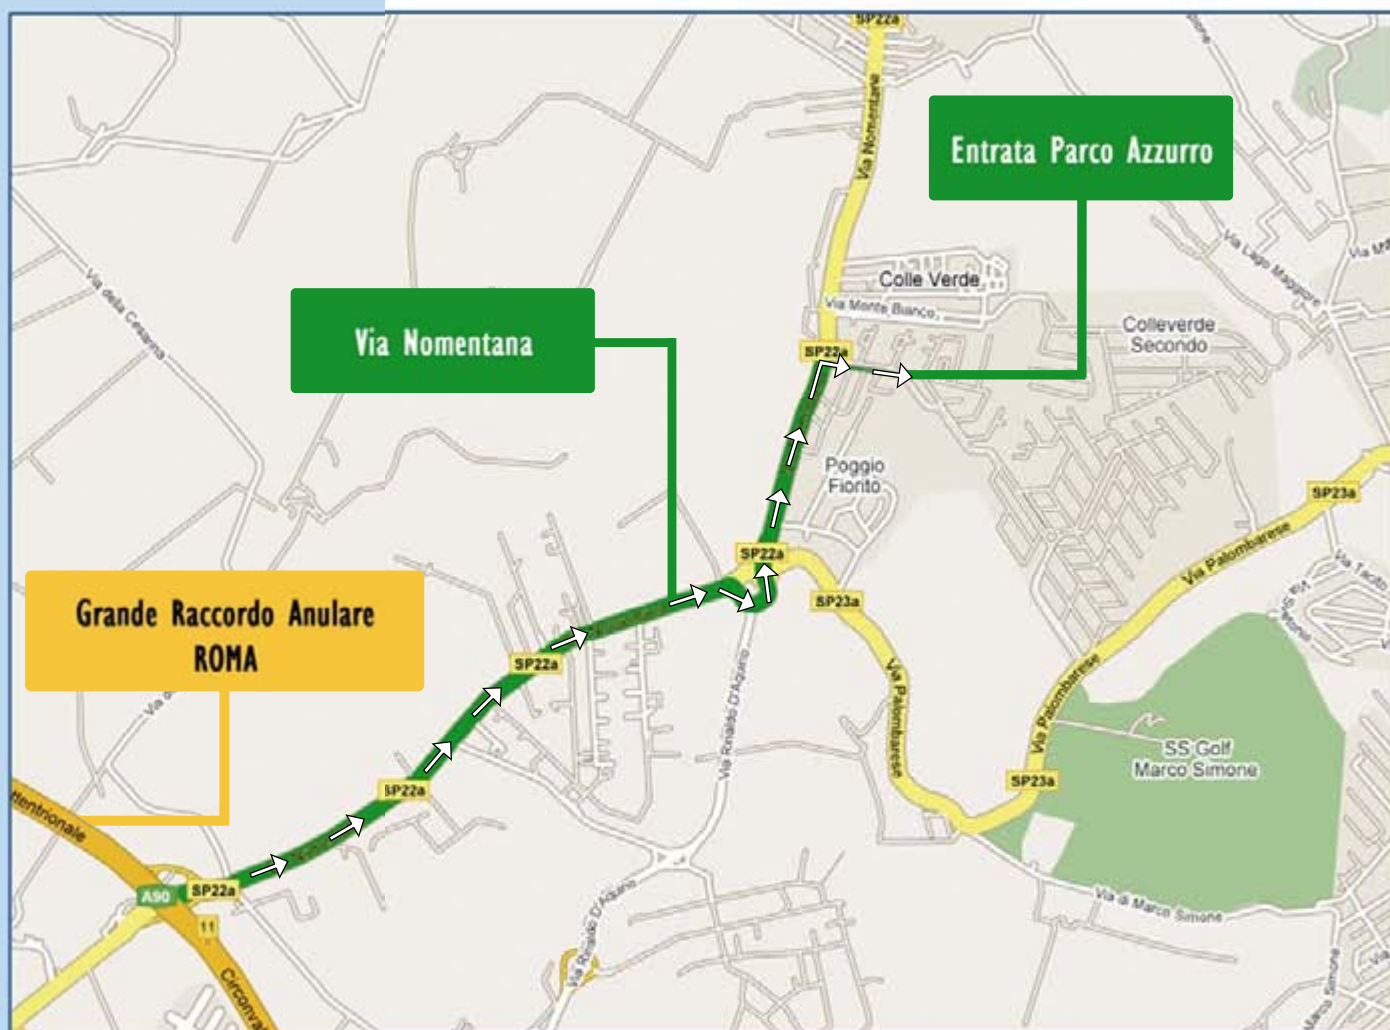

B&B Parco Azzurro

Bed & Breakfast di Paola Sinibaldi

Come Arrivare: Itinerario

Località Parco Azzurro
V. Nomentana km. 15.700
3 km dal G.R.A.
V. Vega, 6
Info.line: 0774-363923
Cell.: 333-1024457
Email: info@bbparcoazzurro.it

Dall' Uscita n.11 del G.R.A. di Roma:

- Seguire la via Nomentana *direzione* Mentana (fuori Roma)
- Arrivati alla rotonda, seguire le indicazioni per Fonte Nuova (Tor Lupara)
- Proseguire per l'uscita Fonte Nuova - Mentana
- Procedere per circa 2km. e svoltare a destra all'altezza dell' indicazione Parco Azzurro